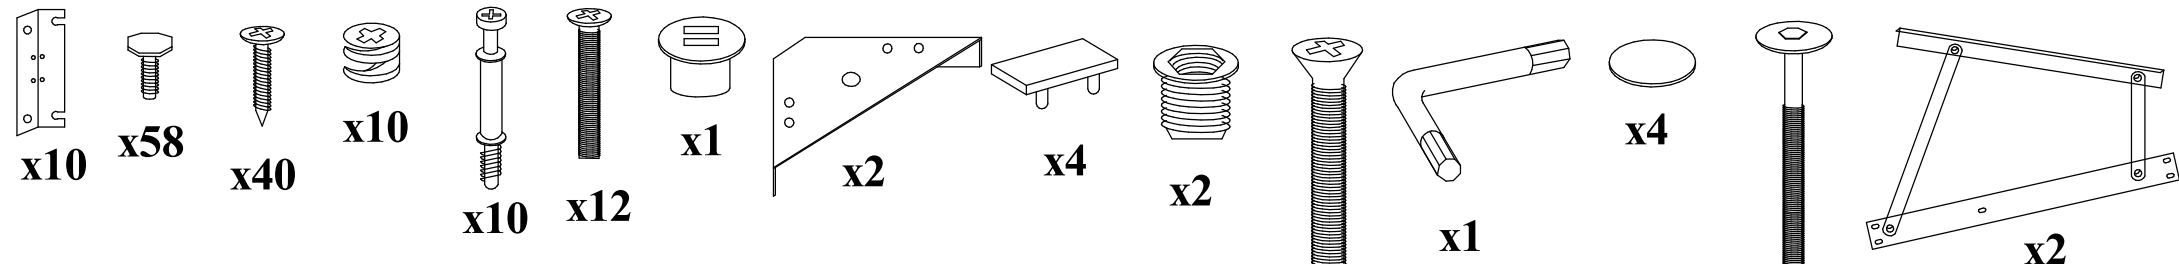

Φ1 Φ2 Φ3 Φ4 Φ5 Φ6 Φ7 Φ8 Φ9 Φ10 Φ11 Φ12 Φ13 Φ14 Φ15Л/П